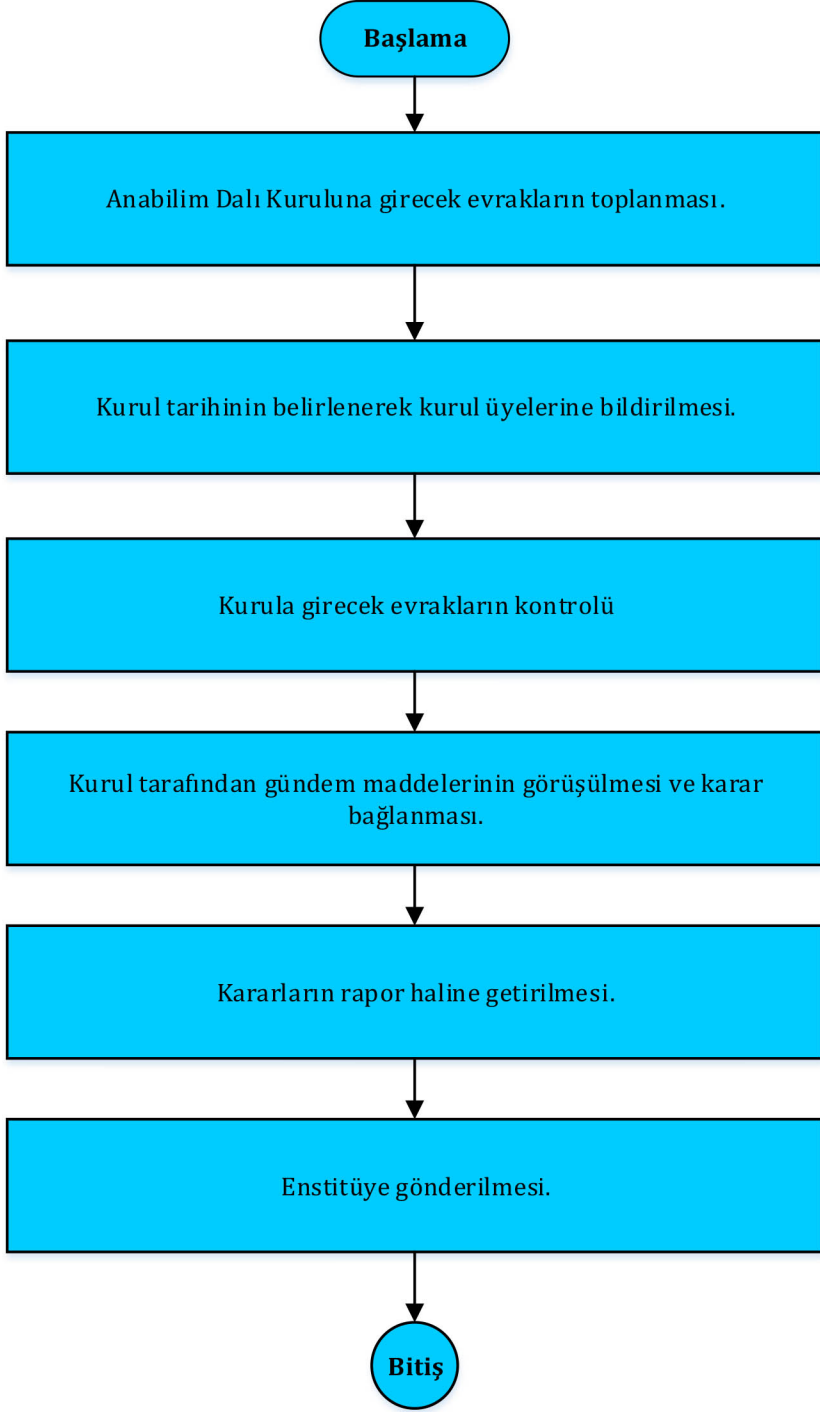

ANABİLİM DALI KURUL TOPLANTISI İŞ AKIŞI

Birimi EĞİTİM FAKÜLTESİ

Toplam Süre

Hazırlayan
Birim Kalite Komisyonu

Kontrol Eden
Birim Yöneticisi

Onaylayan
Kalite Koordinatörlüğü